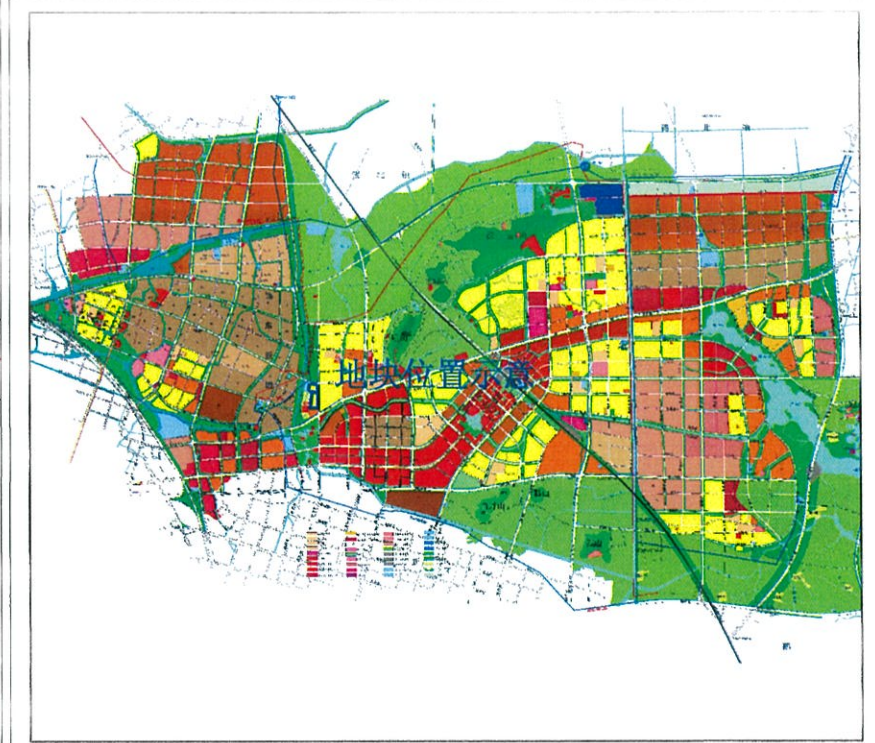

# 地块区位图

说明：  
本地块一年内未签订国有土地使用权出让合同的，地块规划图自行失效。

## 图例

- [Symbol] 道路红线及中心线
- [Symbol] 高压线及高压控制走廊
- [Symbol] 可建设用地范围线
- [Symbol] 轨道交通控制线
- [Symbol] 低多层建筑控制线
- [Symbol] 文物保护范围
- [Symbol] 高层建筑控制线
- [Symbol] 现状保留建筑
- [Symbol] 地下建筑控制线
- [Symbol] 绿地范围
- [Symbol] 禁止机动车出入口控制线
- [Symbol] 尺寸标注
- [Symbol] 机动车开口方向
- [Symbol] 坐标标注
- [Symbol] 地下可利用空间

### 无锡市自然资源和规划局地块规划图

地块位置	春风北路-谈村中路-规划道路-镇南路		
地块名称	锡沪路北、春风北路西地块	地块编号	XDG-2021-50号
所属行政区	锡山区	日期	2021年6月

现状500KV高压线及高压走廊控制线